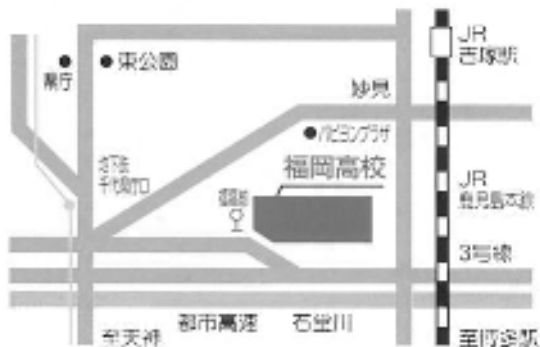

福岡県立 福岡高等学校

所在地 福岡市博多区堅粕1丁目29番1号
〒812-0043
電話番号 092-651-4265
FAX番号 092-632-5038
ホームページ <http://fukuoka.fku.ed.jp/>
交通機関 地下鉄千代県庁口下車徒歩8分
JR吉塚駅下車徒歩15分

1 在籍者数 (平成27年5月1日現在)

課程	学科・コース	1年生		2年生		3年生		合計	
		男	女	男	女	男	女	男	女
全	普通科	210	192	223	174	202	191	635	557
日									